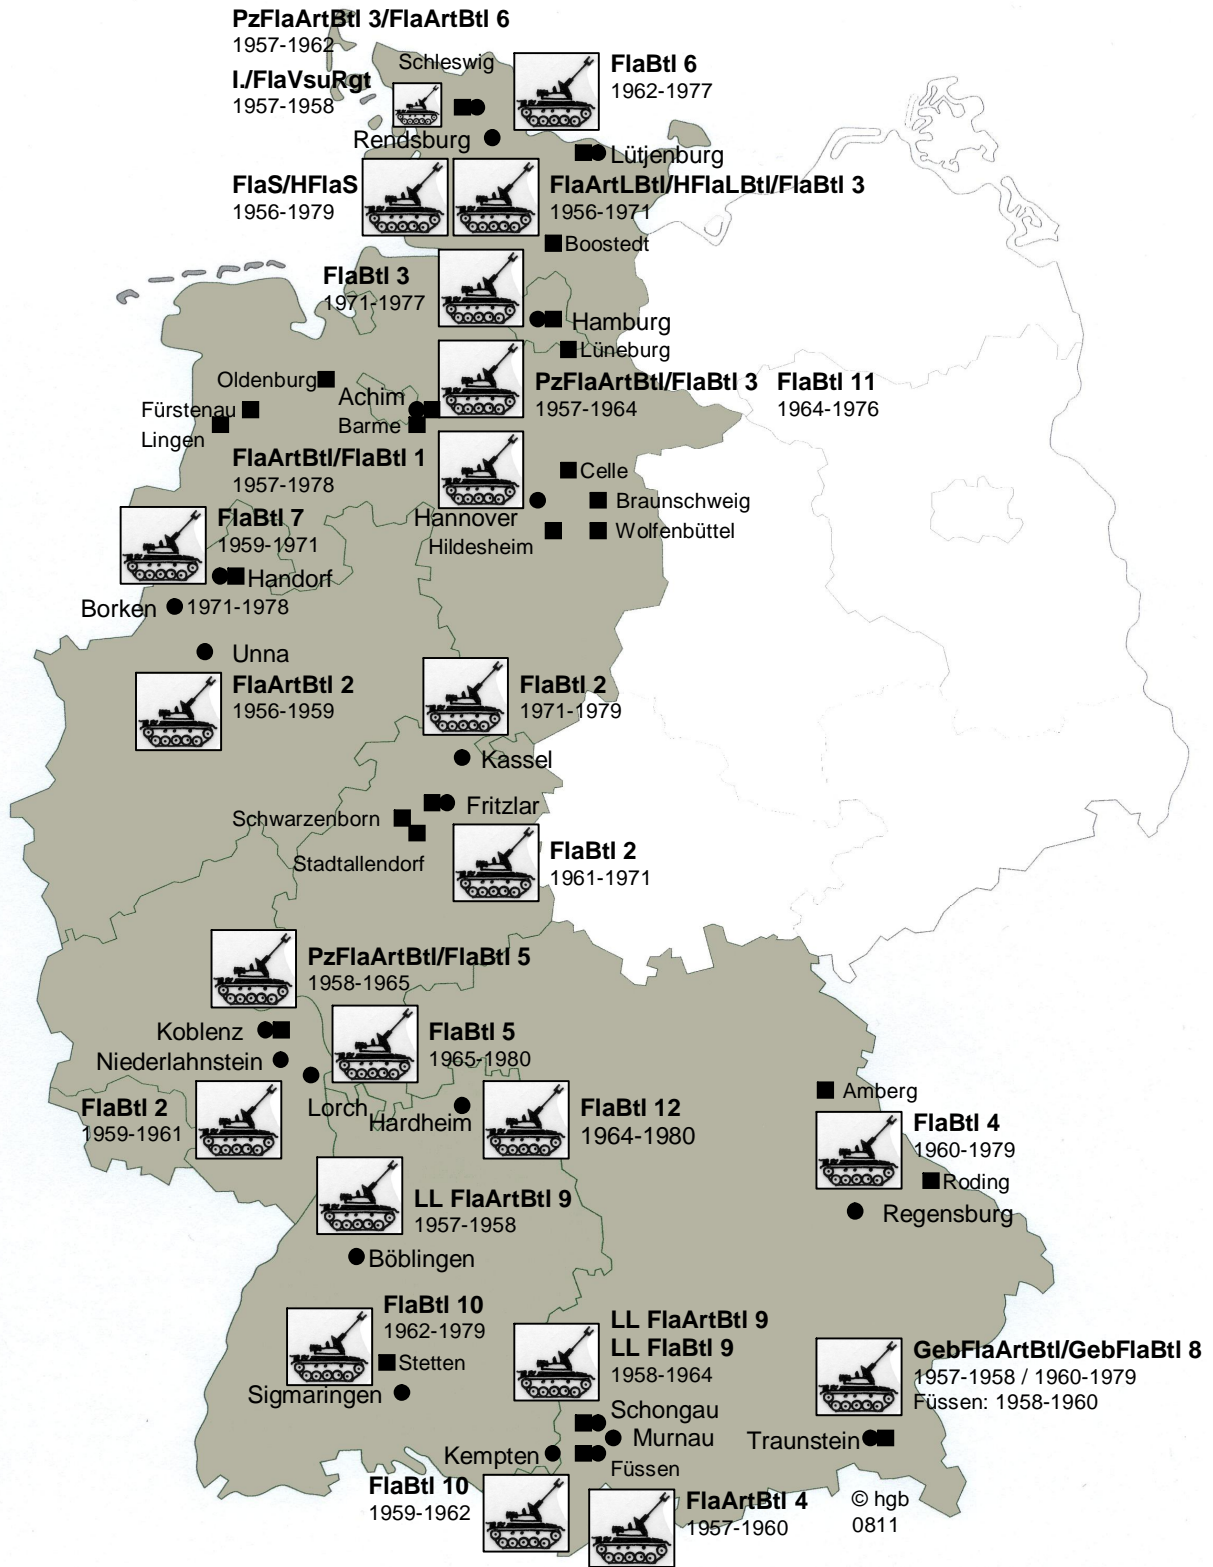

# Verbände und Einheiten 1956 - 1980 ausgestattet mit Flak 40mm L60 ZwSF (M42)

- Standorte der Bataillone 1956-1979
- Standorte selbständiger Brigadeflugabwehrbatterien 1959-1965